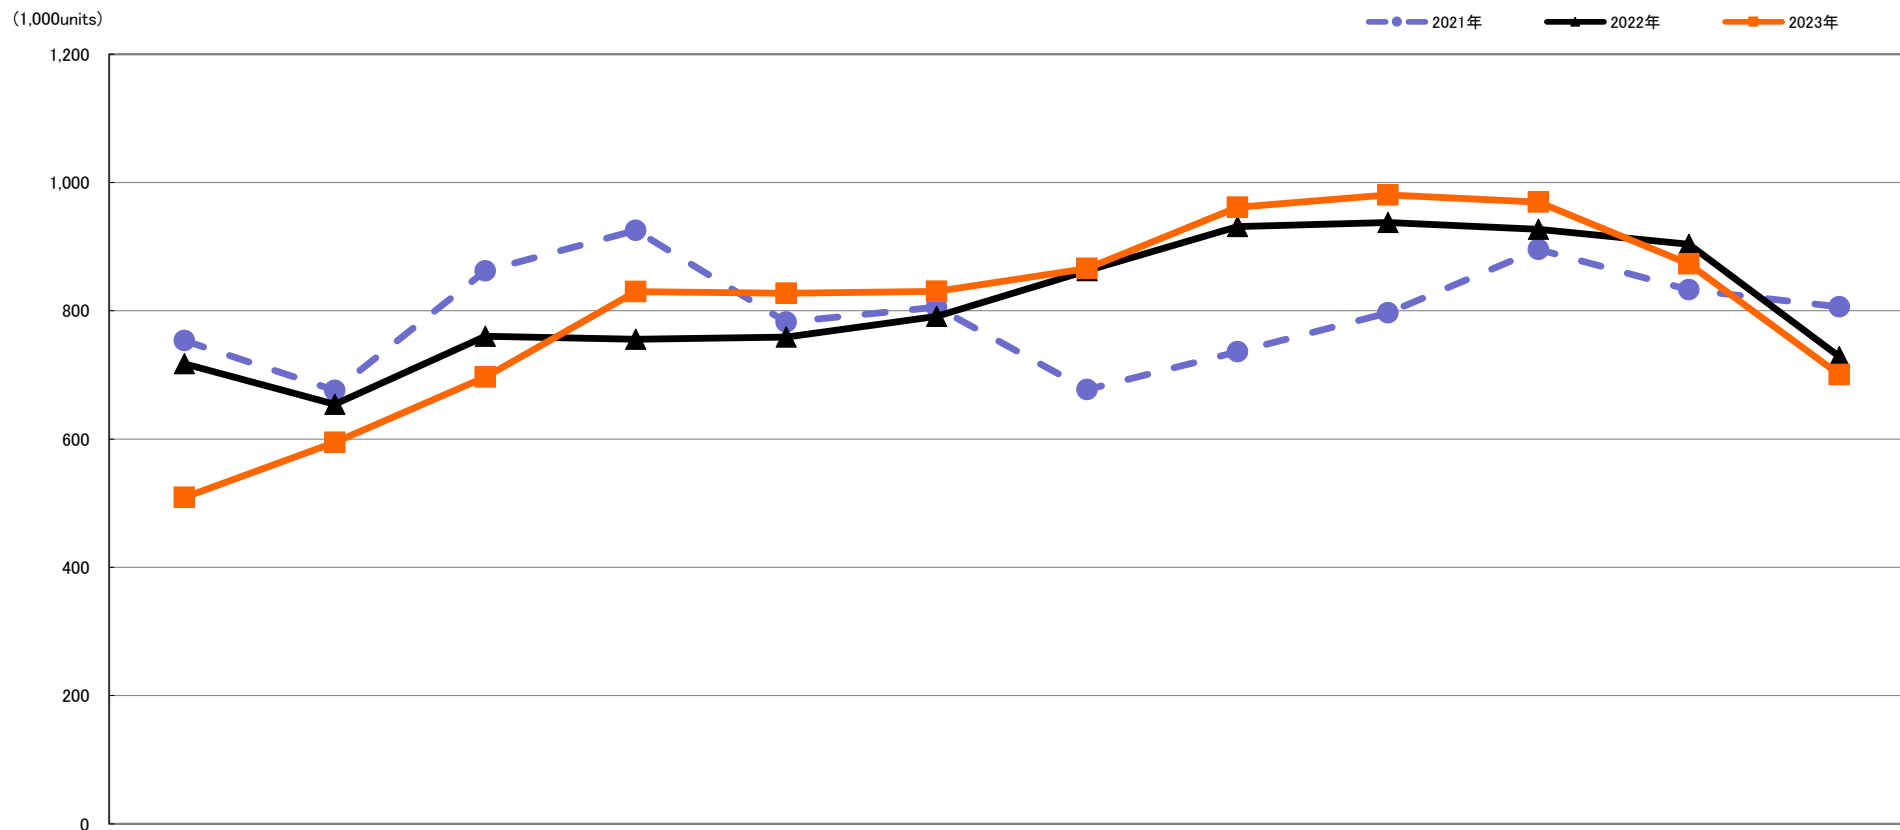

# 交換レンズ【Worldwide】出荷数量月間推移

## 2021年対2022年対2023年1～12月

	1月 Jan.	2月 Feb.	3月 Mar.	4月 Apr.	5月 May.	6月 Jun.	7月 Jul.	8月 Aug.	9月 Sep.	10月 Oct.	11月 Nov.	12月 Dec.
2023年	508,948	594,672	696,695	829,781	827,316	830,352	866,038	961,298	980,687	969,285	873,093	700,587
	71.0%	90.9%	91.6%	109.8%	109.0%	105.0%	100.4%	103.2%	104.6%	104.6%	96.6%	96.2%
2022年	717,311	654,245	760,246	755,521	758,877	791,141	862,336	931,408	937,652	926,974	903,860	728,407
	95.2%	96.8%	88.2%	81.6%	97.0%	98.2%	127.4%	126.5%	117.7%	103.5%	108.6%	90.4%
2021年	753,660	675,948	862,106	925,415	782,435	805,660	677,068	736,020	796,549	895,790	832,638	806,058