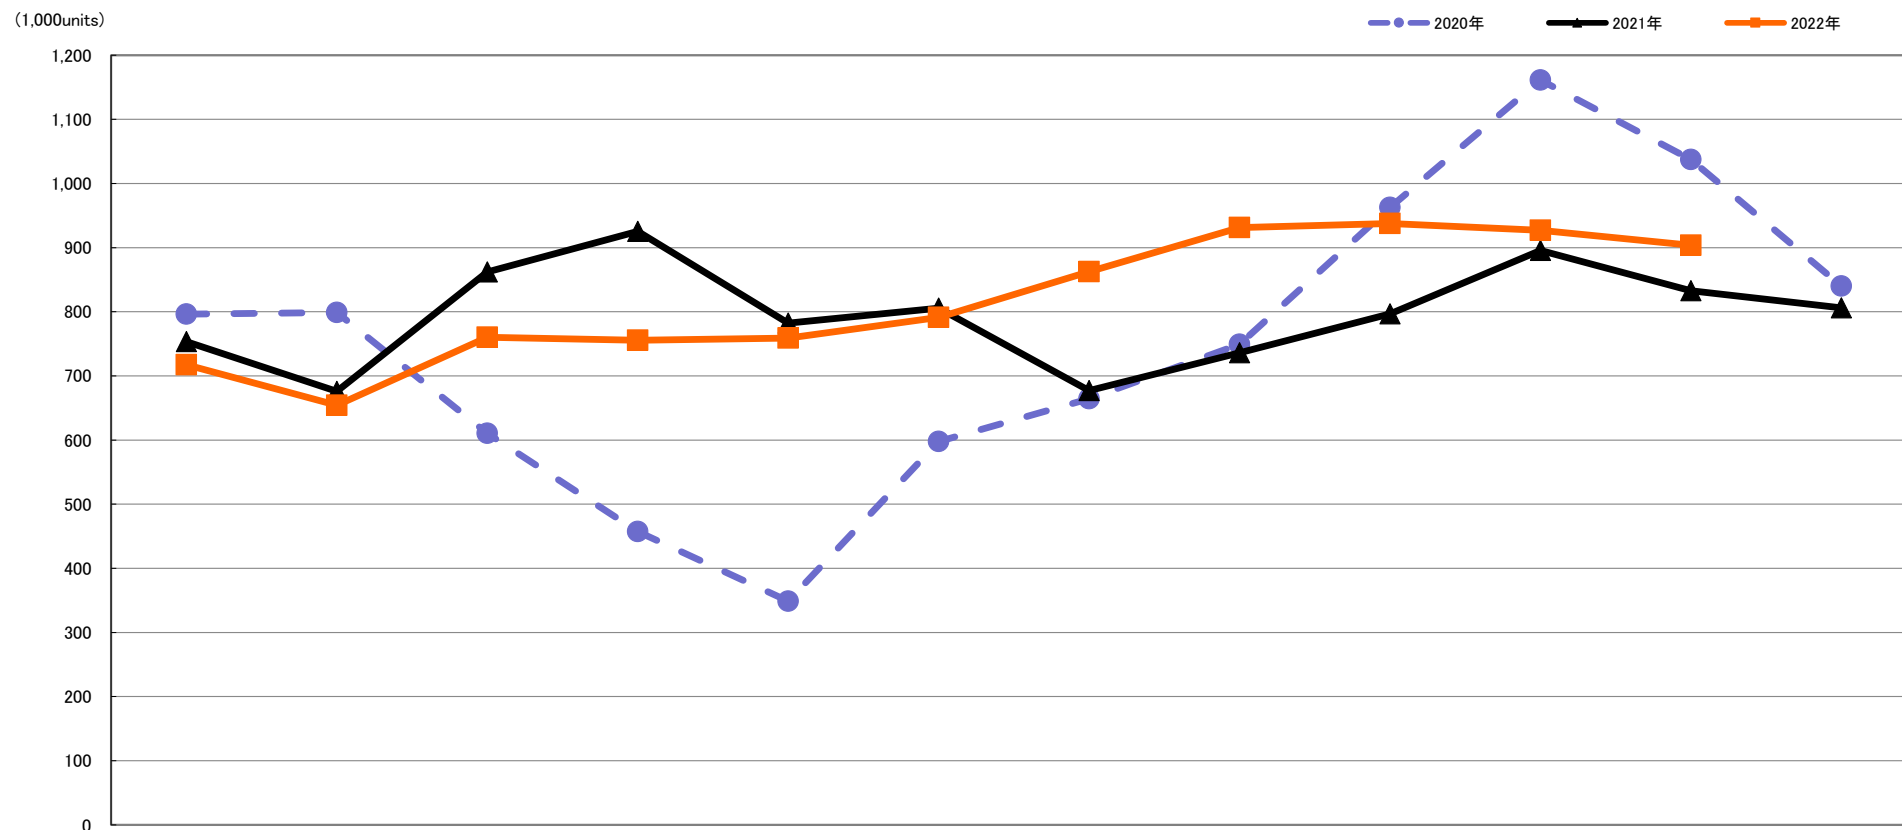

# 交換レンズ【Worldwide】出荷数量月間推移

## 2020年対2021年対2022年1～11月

	1月 Jan.	2月 Feb.	3月 Mar.	4月 Apr.	5月 May.	6月 Jun.	7月 Jul.	8月 Aug.	9月 Sep.	10月 Oct.	11月 Nov.	12月 Dec.
2022年	717,311	654,245	760,246	755,521	758,877	791,141	862,336	931,408	937,652	926,974	903,860	
	95.2%	96.8%	88.2%	81.6%	97.0%	98.2%	127.4%	126.5%	117.7%	103.5%	108.6%	
2021年	753,660	675,948	862,106	925,415	782,435	805,660	677,068	736,020	796,549	895,790	832,638	806,058
	94.6%	84.6%	141.2%	202.4%	224.3%	134.8%	101.9%	98.2%	82.7%	77.1%	80.3%	96.0%
2020年	796,297	799,031	610,487	457,231	348,866	597,719	664,324	749,370	962,736	1,161,320	1,037,150	839,929