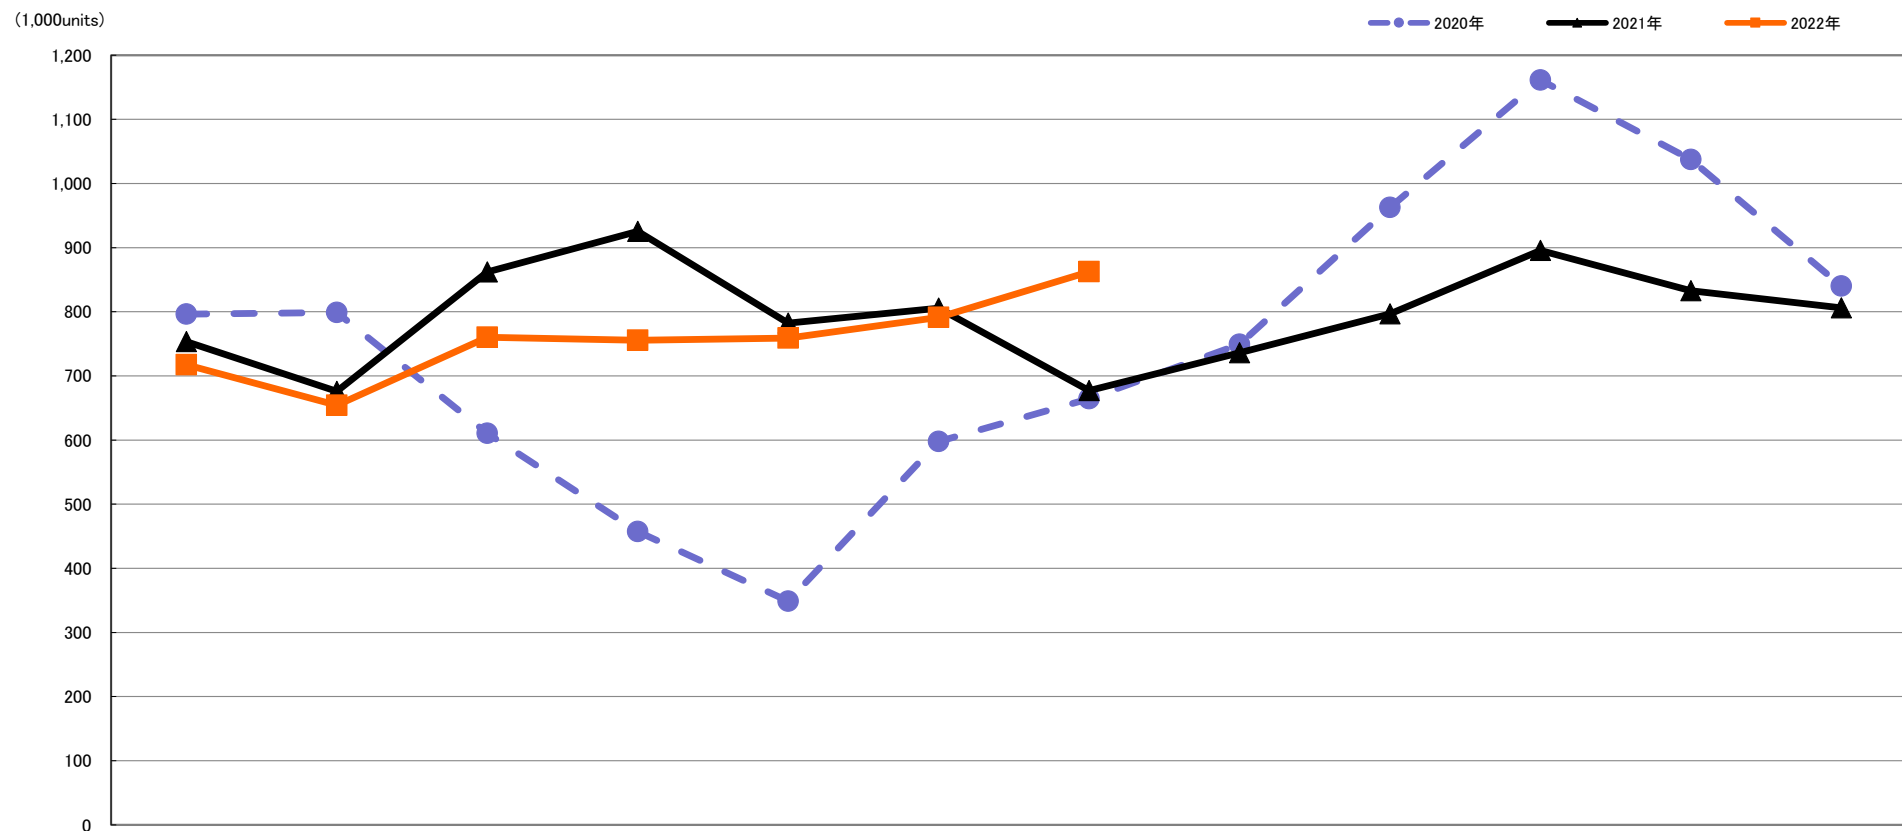

交換レンズ【Worldwide】出荷数量月間推移 2020年対2021年対2022年1～7月

	1月 Jan.	2月 Feb.	3月 Mar.	4月 Apr.	5月 May.	6月 Jun.	7月 Jul.	8月 Aug.	9月 Sep.	10月 Oct.	11月 Nov.	12月 Dec.
2022年	717,311	654,245	760,246	755,521	758,877	791,141	862,336					
	95.2%	96.8%	88.2%	81.6%	97.0%	98.2%	127.4%					
2021年	753,660	675,948	862,106	925,415	782,435	805,660	677,068	736,020	796,549	895,790	832,638	806,058
	94.6%	84.6%	141.2%	202.4%	224.3%	134.8%	101.9%	98.2%	82.7%	77.1%	80.3%	96.0%
2020年	796,297	799,031	610,487	457,231	348,866	597,719	664,324	749,370	962,736	1,161,320	1,037,150	839,929