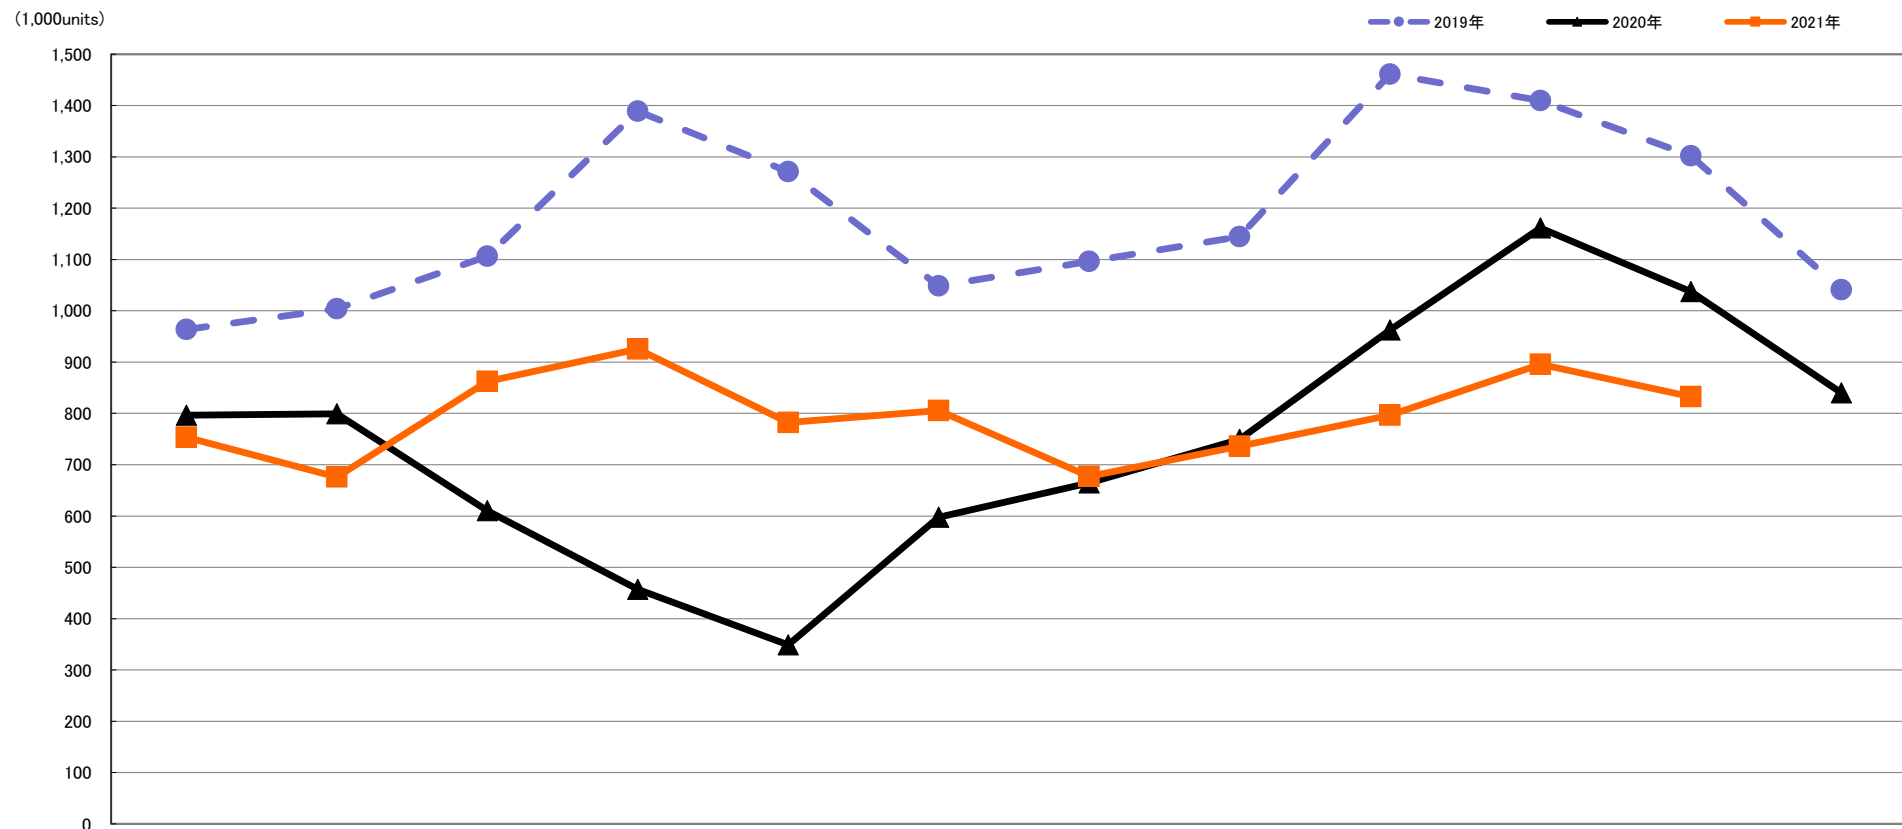

# 交換レンズ【Worldwide】出荷数量月間推移

## 2019年対2020年対2021年1～11月

	1月 Jan.	2月 Feb.	3月 Mar.	4月 Apr.	5月 May.	6月 Jun.	7月 Jul.	8月 Aug.	9月 Sep.	10月 Oct.	11月 Nov.	12月 Dec.
2021年	753,660	675,948	862,106	925,415	782,435	805,660	677,068	736,020	796,549	895,790	832,638	
	94.6%	84.6%	141.2%	202.4%	224.3%	134.8%	101.9%	98.2%	82.7%	77.1%	80.3%	
2020年	796,297	799,031	610,487	457,231	348,866	597,719	664,324	749,370	962,736	1,161,320	1,037,150	839,929
	82.6%	79.6%	55.2%	32.9%	27.4%	57.0%	60.6%	65.5%	65.9%	82.4%	79.7%	80.7%
2019年	963,605	1,004,101	1,106,398	1,388,778	1,271,151	1,048,670	1,096,143	1,144,290	1,461,248	1,409,671	1,302,049	1,040,808