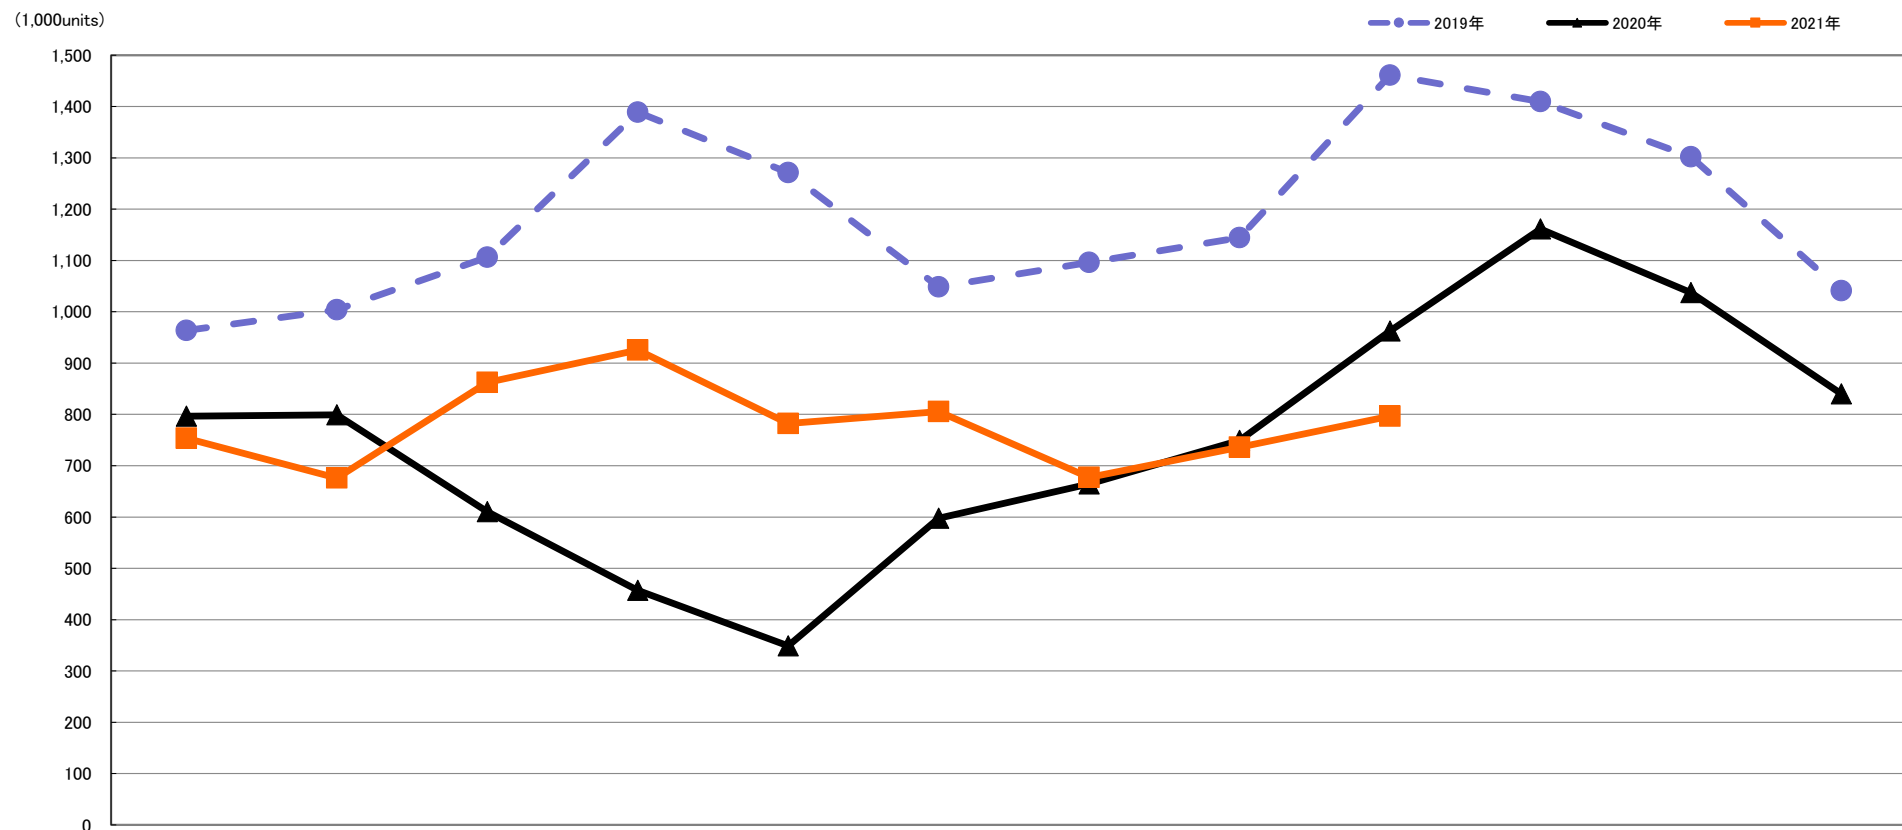

交換レンズ【Worldwide】出荷数量月間推移

2019年対2020年対2021年1～9月

	1月 Jan.	2月 Feb.	3月 Mar.	4月 Apr.	5月 May.	6月 Jun.	7月 Jul.	8月 Aug.	9月 Sep.	10月 Oct.	11月 Nov.	12月 Dec.
2021年	753,660	675,948	862,106	925,415	782,435	805,660	677,068	736,020	796,549			
	94.6%	84.6%	141.2%	202.4%	224.3%	134.8%	101.9%	98.2%	82.7%			
2020年	796,297	799,031	610,487	457,231	348,866	597,719	664,324	749,370	962,736	1,161,320	1,037,150	839,929
	82.6%	79.6%	55.2%	32.9%	27.4%	57.0%	60.6%	65.5%	65.9%	82.4%	79.7%	80.7%
2019年	963,605	1,004,101	1,106,398	1,388,778	1,271,151	1,048,670	1,096,143	1,144,290	1,461,248	1,409,671	1,302,049	1,040,808