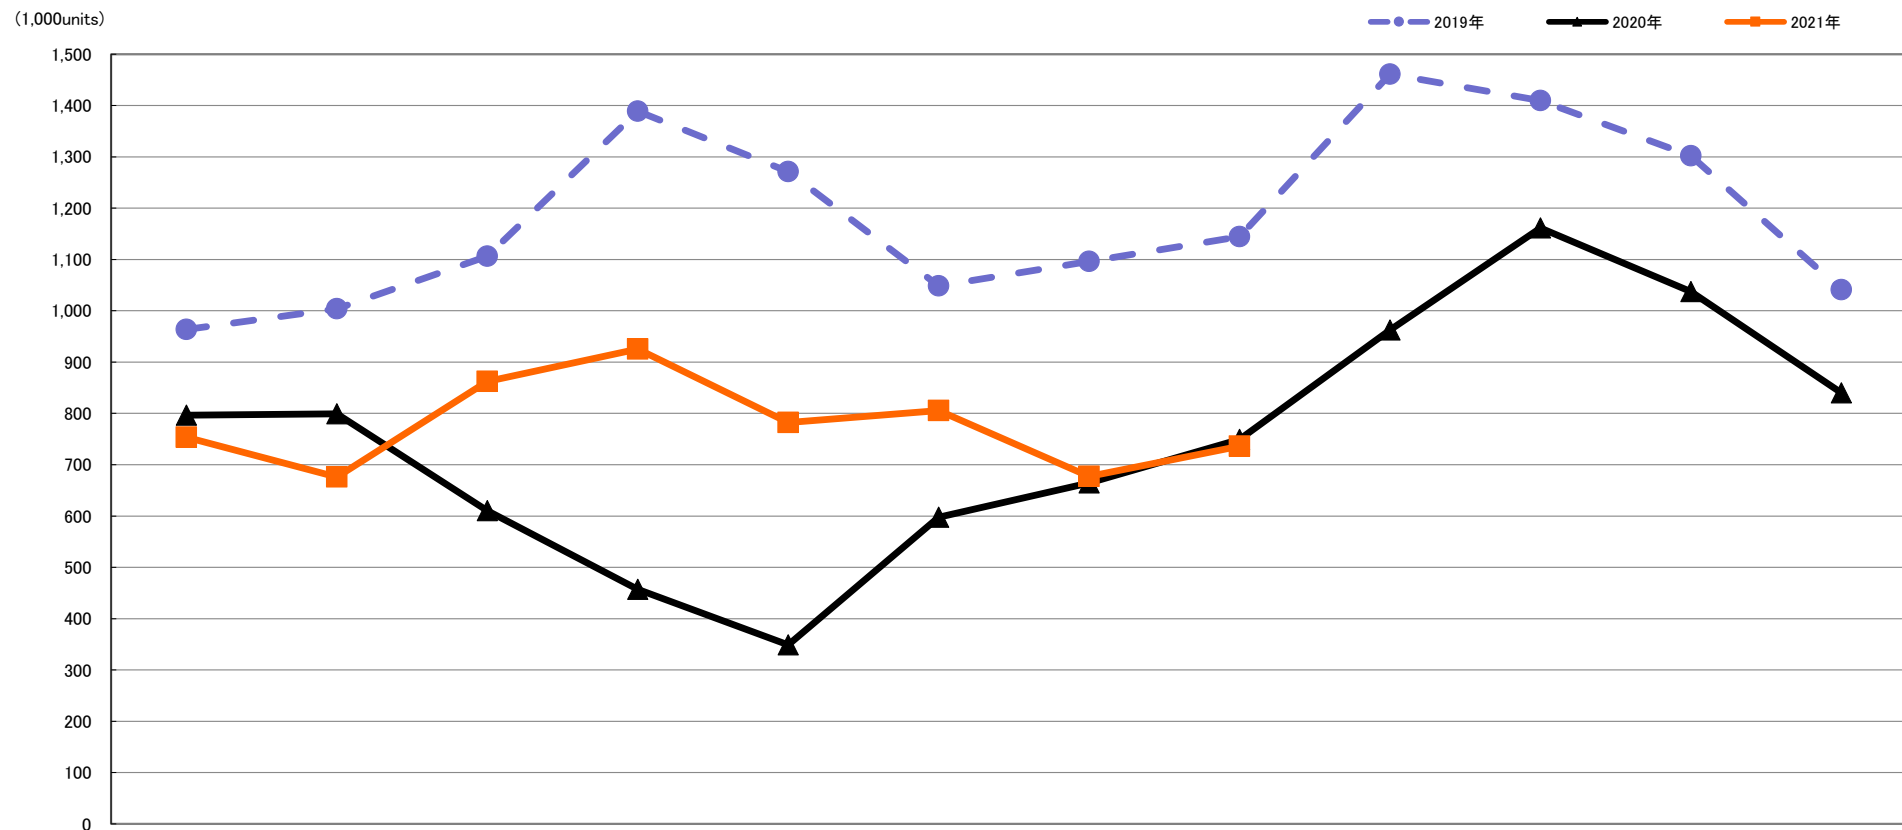

交換レンズ【Worldwide】出荷数量月間推移

2019年対2020年対2021年1～8月

	1月 Jan.	2月 Feb.	3月 Mar.	4月 Apr.	5月 May.	6月 Jun.	7月 Jul.	8月 Aug.	9月 Sep.	10月 Oct.	11月 Nov.	12月 Dec.
2021年	753,660	675,948	862,106	925,415	782,435	805,660	677,068	736,020				
	94.6%	84.6%	141.2%	202.4%	224.3%	134.8%	101.9%	98.2%				
2020年	796,297	799,031	610,487	457,231	348,866	597,719	664,324	749,370	962,736	1,161,320	1,037,150	839,929
	82.6%	79.6%	55.2%	32.9%	27.4%	57.0%	60.6%	65.5%	65.9%	82.4%	79.7%	80.7%
2019年	963,605	1,004,101	1,106,398	1,388,778	1,271,151	1,048,670	1,096,143	1,144,290	1,461,248	1,409,671	1,302,049	1,040,808