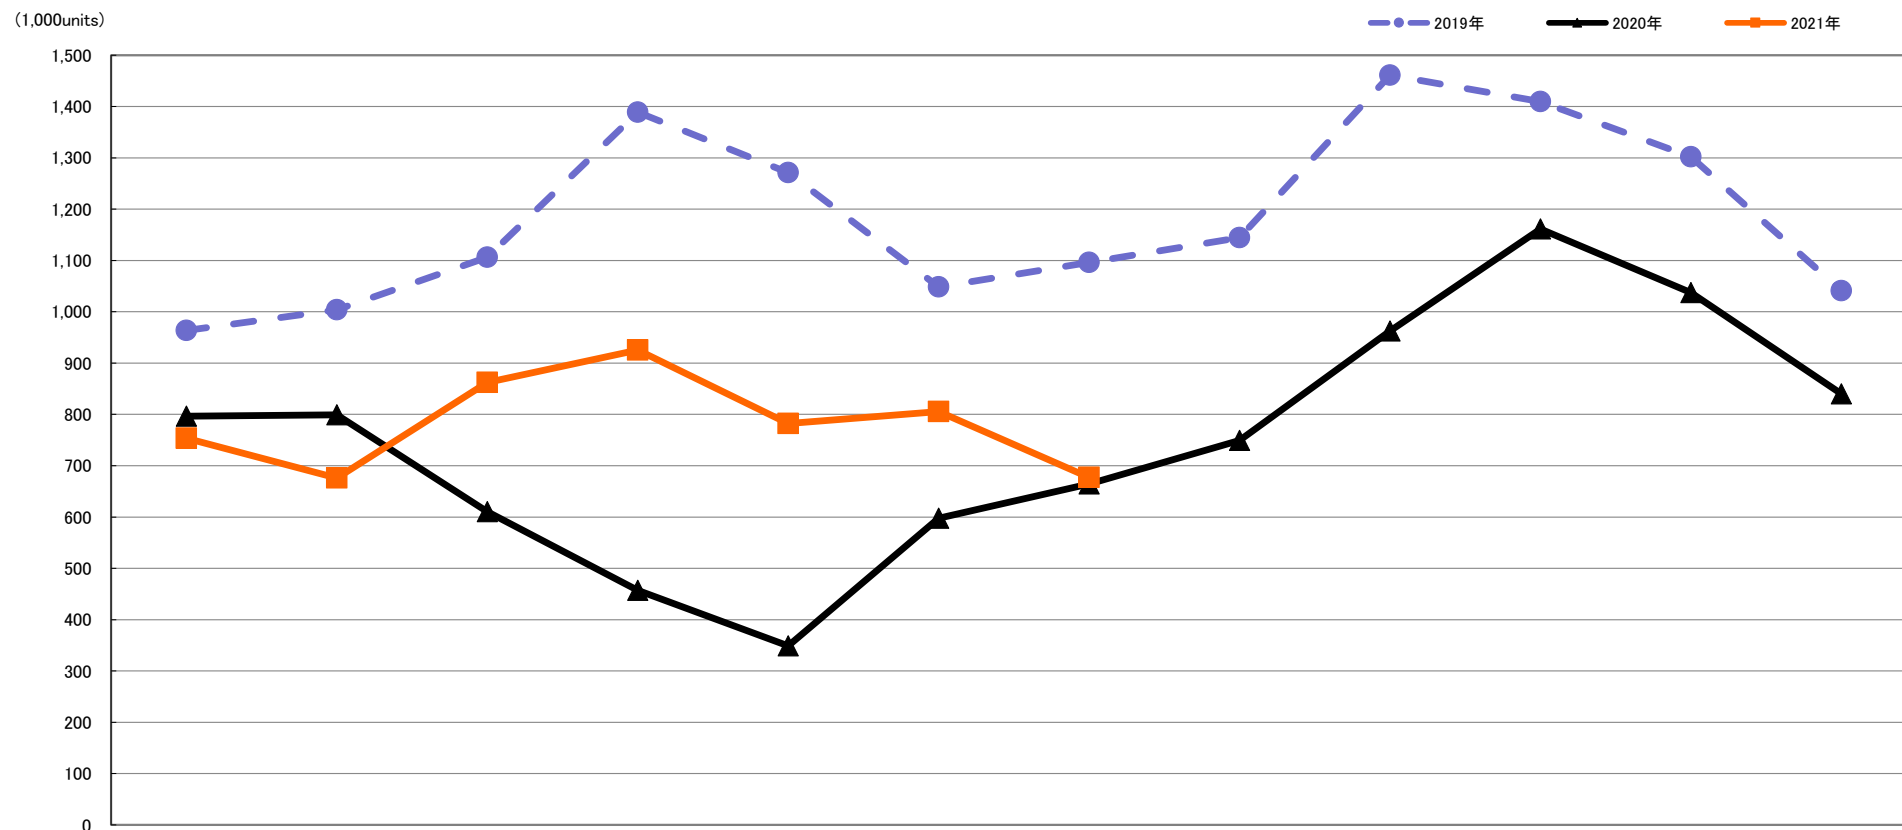

交換レンズ【Worldwide】出荷数量月間推移 2019年対2020年対2021年1~7月

	1月 Jan.	2月 Feb.	3月 Mar.	4月 Apr.	5月 May.	6月 Jun.	7月 Jul.	8月 Aug.	9月 Sep.	10月 Oct.	11月 Nov.	12月 Dec.
2021年	753,660	675,948	862,106	925,415	782,435	805,660	677,068					
	94.6%	84.6%	141.2%	202.4%	224.3%	134.8%	101.9%					
2020年	796,297	799,031	610,487	457,231	348,866	597,719	664,324	749,370	962,736	1,161,320	1,037,150	839,929
	82.6%	79.6%	55.2%	32.9%	27.4%	57.0%	60.6%	65.5%	65.9%	82.4%	79.7%	80.7%
2019年	963,605	1,004,101	1,106,398	1,388,778	1,271,151	1,048,670	1,096,143	1,144,290	1,461,248	1,409,671	1,302,049	1,040,808