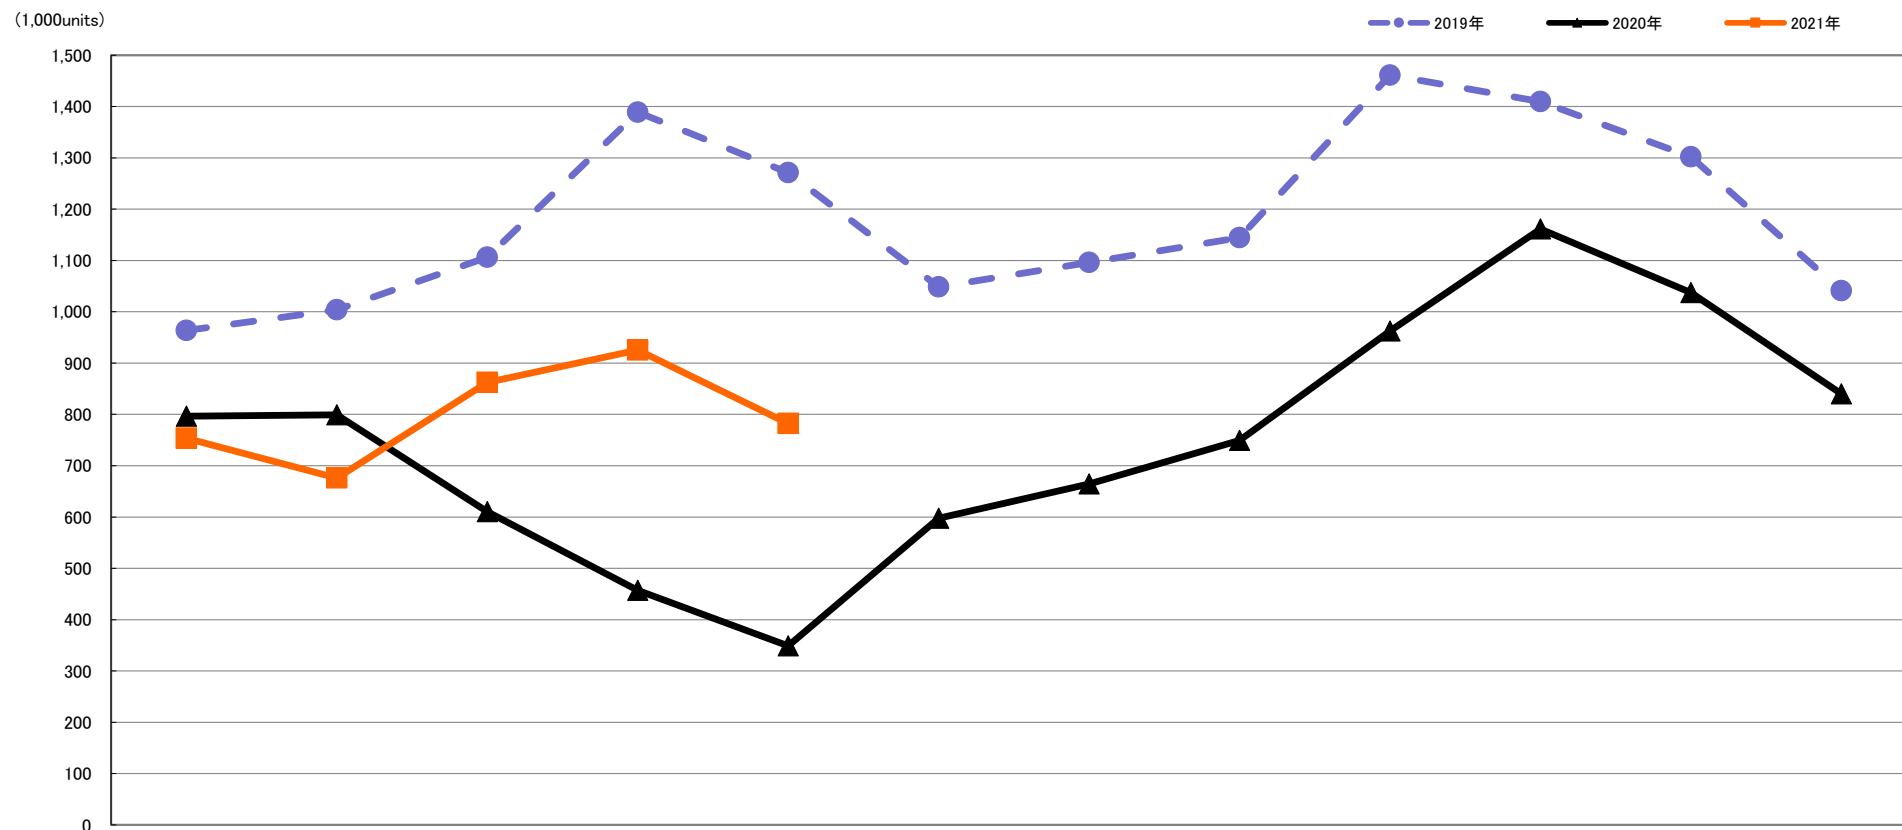

交換レンズ【Worldwide】出荷数量月間推移

2019年対2020年対2021年1～5月

	1月 Jan.	2月 Feb.	3月 Mar.	4月 Apr.	5月 May.	6月 Jun.	7月 Jul.	8月 Aug.	9月 Sep.	10月 Oct.	11月 Nov.	12月 Dec.
2021年	753,660	675,948	862,106	925,415	782,435							
	94.6%	84.6%	141.2%	202.4%	224.3%							
2020年	796,297	799,031	610,487	457,231	348,866	597,719	664,324	749,370	962,736	1,161,320	1,037,150	839,929
	82.6%	79.6%	55.2%	32.9%	27.4%	57.0%	60.6%	65.5%	65.9%	82.4%	79.7%	80.7%
2019年	963,605	1,004,101	1,106,398	1,388,778	1,271,151	1,048,670	1,096,143	1,144,290	1,461,248	1,409,671	1,302,049	1,040,808