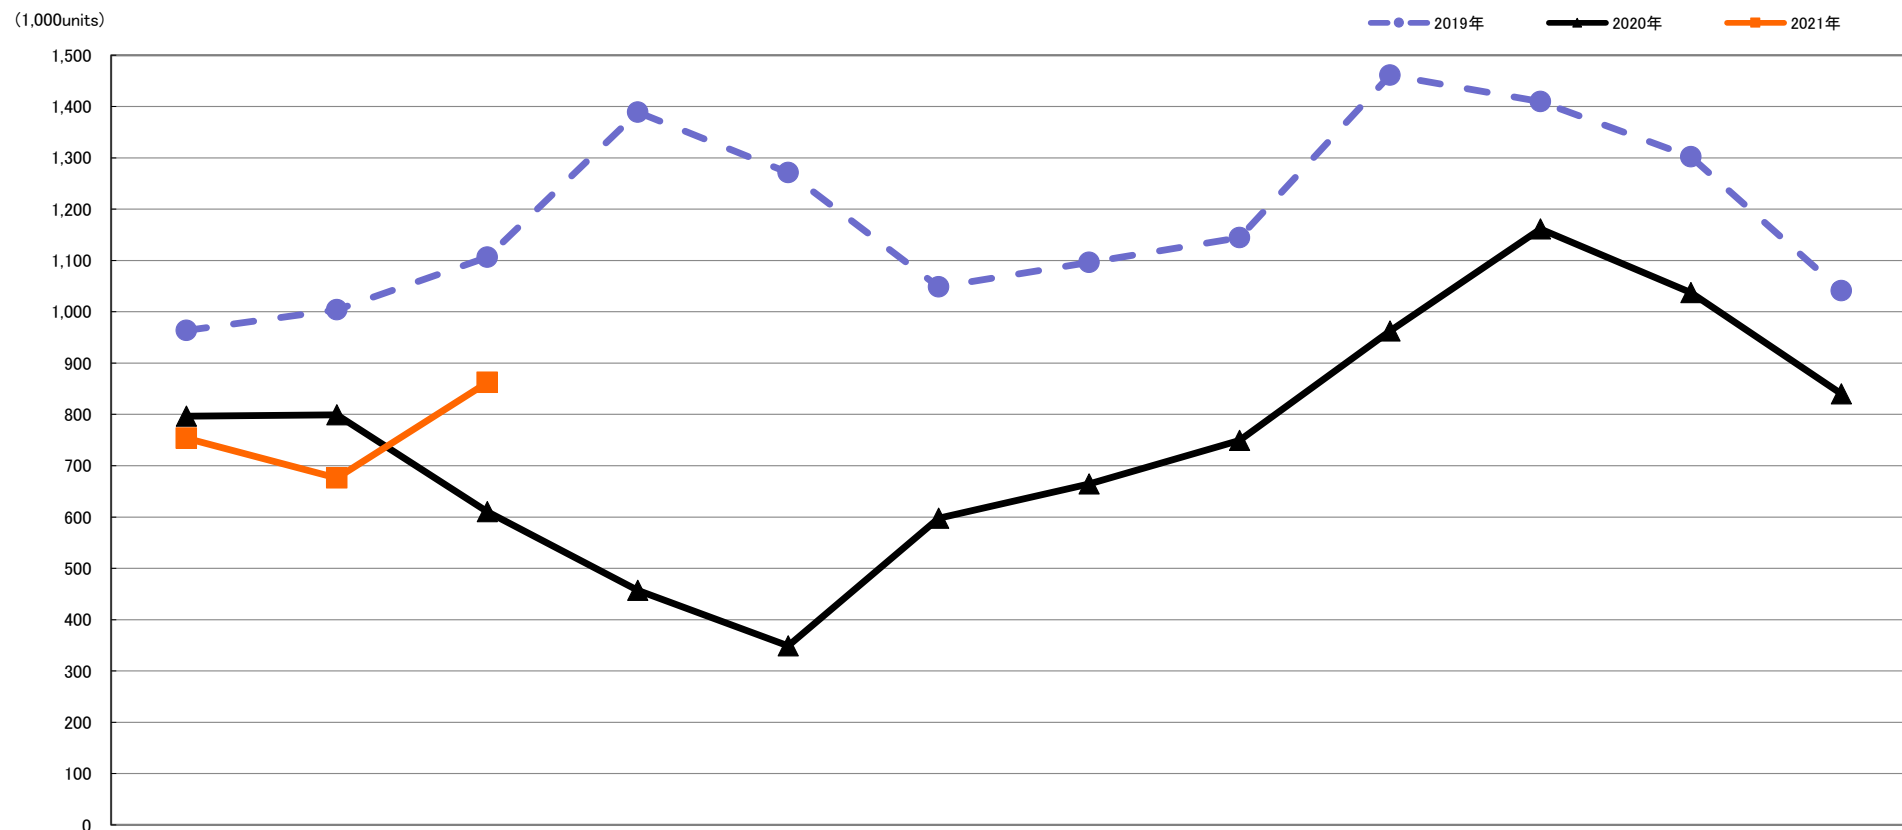

# 交換レンズ【Worldwide】出荷数量月間推移

## 2019年対2020年対2021年1～3月

	1月 Jan.	2月 Feb.	3月 Mar.	4月 Apr.	5月 May.	6月 Jun.	7月 Jul.	8月 Aug.	9月 Sep.	10月 Oct.	11月 Nov.	12月 Dec.
2021年	753,660	675,948	862,106									
	94.6%	84.6%	141.2%									
2020年	796,297	799,031	610,487	457,231	348,866	597,719	664,324	749,370	962,736	1,161,320	1,037,150	839,929
	82.6%	79.6%	55.2%	32.9%	27.4%	57.0%	60.6%	65.5%	65.9%	82.4%	79.7%	80.7%
2019年	963,605	1,004,101	1,106,398	1,388,778	1,271,151	1,048,670	1,096,143	1,144,290	1,461,248	1,409,671	1,302,049	1,040,808