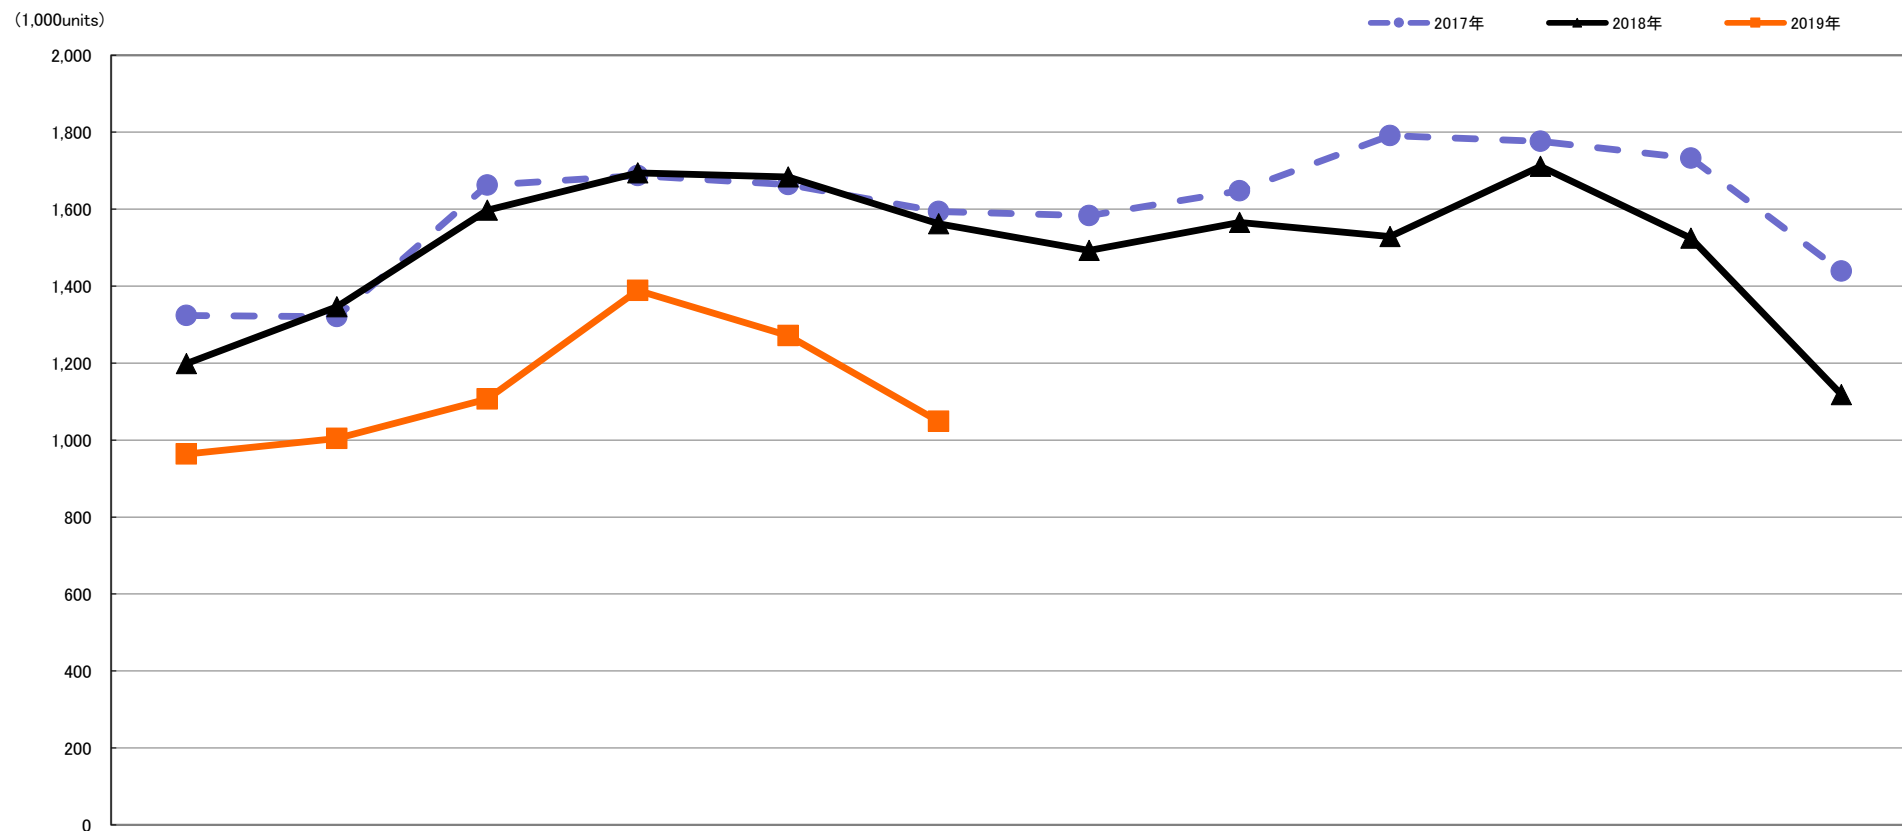

交換レンズ【Worldwide】出荷数量月間推移

2017年対2018年対2019年1～6月

	1月 Jan.	2月 Feb.	3月 Mar.	4月 Apr.	5月 May.	6月 Jun.	7月 Jul.	8月 Aug.	9月 Sep.	10月 Oct.	11月 Nov.	12月 Dec.
2019年	963,605	1,004,101	1,106,398	1,388,778	1,271,151	1,048,670						
	80.4%	74.6%	69.2%	82.0%	75.5%	67.1%						
2018年	1,198,328	1,346,487	1,597,691	1,694,378	1,683,348	1,562,317	1,492,705	1,565,477	1,528,924	1,711,293	1,524,578	1,118,183
	90.5%	102.0%	96.1%	100.4%	101.2%	98.0%	94.3%	95.0%	85.4%	96.3%	88.0%	77.7%
2017年	1,323,518	1,320,515	1,662,137	1,687,036	1,663,979	1,594,012	1,583,364	1,647,579	1,791,121	1,776,139	1,732,334	1,438,865