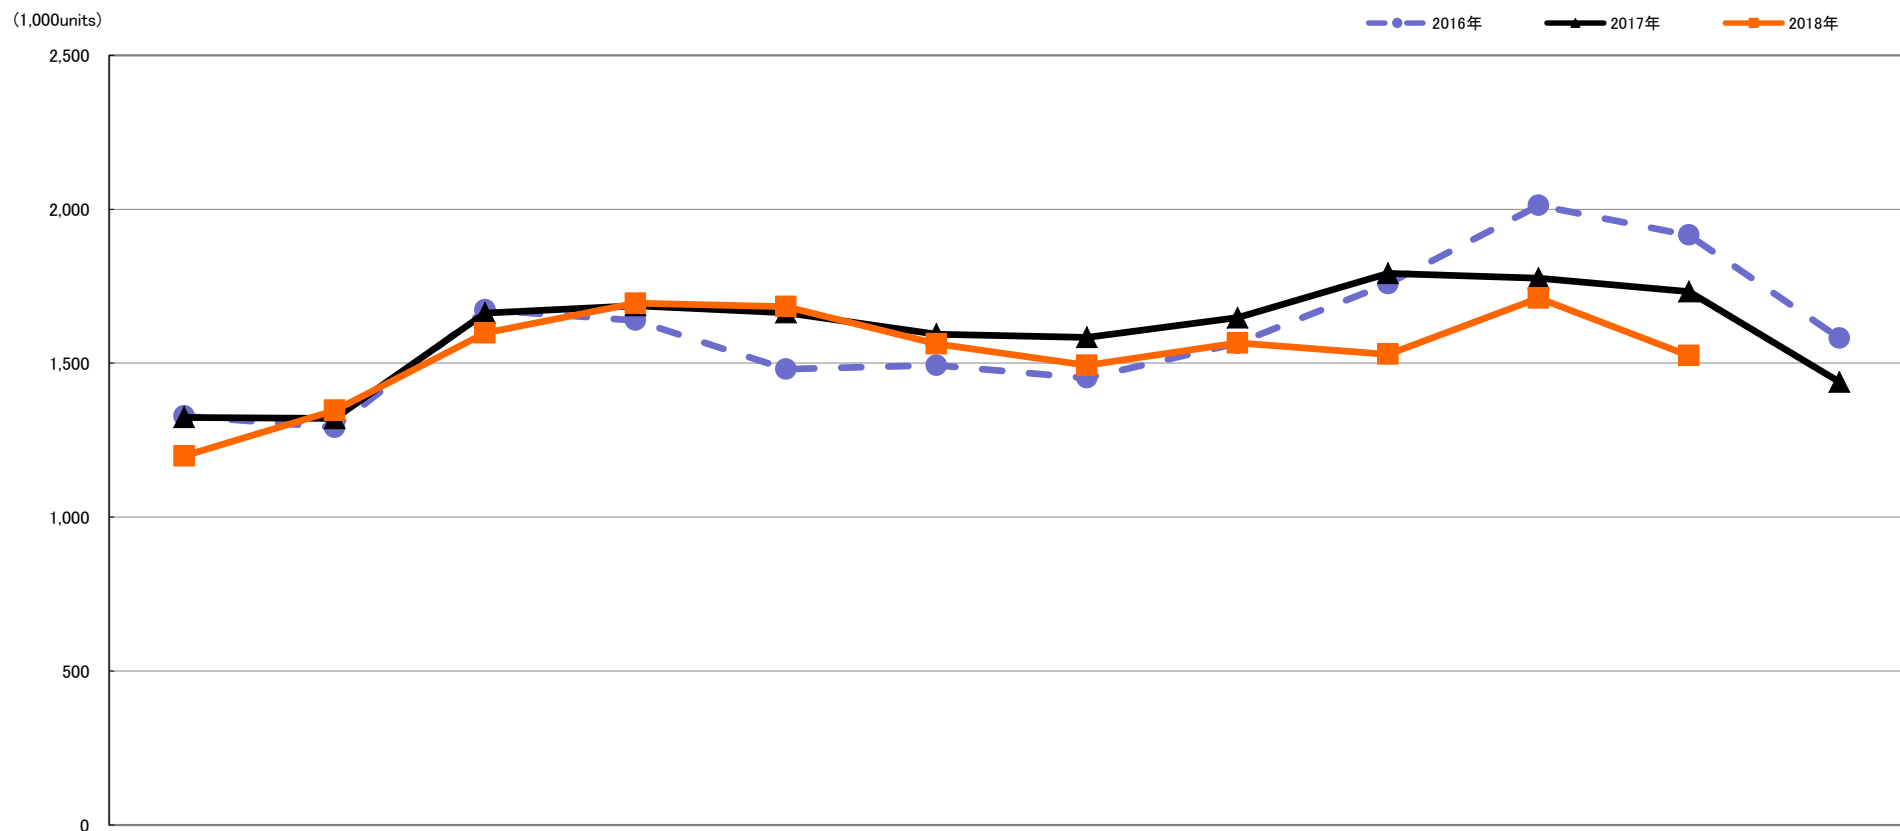

交換レンズ【Worldwide】出荷数量月間推移 2016年対2017年対2018年1～11月

	1月 Jan.	2月 Feb.	3月 Mar.	4月 Apr.	5月 May.	6月 Jun.	7月 Jul.	8月 Aug.	9月 Sep.	10月 Oct.	11月 Nov.	12月 Dec.
2018年	1,198,328	1,346,487	1,597,691	1,694,378	1,683,348	1,562,317	1,492,705	1,565,477	1,528,924	1,711,293	1,524,578	
	90.5%	102.0%	96.1%	100.4%	101.2%	98.0%	94.3%	95.0%	85.4%	96.3%	88.0%	
2017年	1,323,518	1,320,515	1,662,137	1,687,036	1,663,979	1,594,012	1,583,364	1,647,579	1,791,121	1,776,139	1,732,334	1,438,865
	99.7%	102.3%	99.4%	102.9%	112.4%	106.8%	109.1%	105.3%	101.9%	88.3%	90.4%	91.0%
2016年	1,327,824	1,290,921	1,672,550	1,638,926	1,480,431	1,492,911	1,451,673	1,564,466	1,758,143	2,012,037	1,915,611	1,581,003